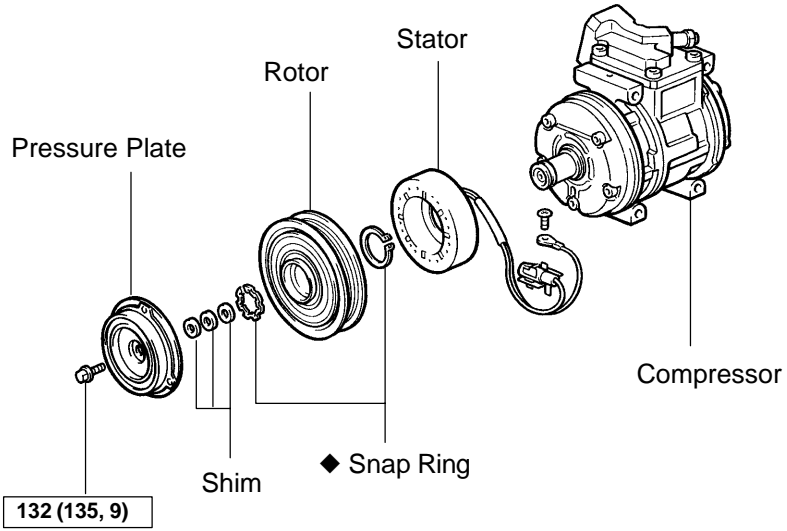

## 5VZ-FE Engine Models:

N-m (kgf-cm,ft-lbf) : Specified torque

N17876  
N17875

◆ Non-reusable part

I22565

N·m (kgf·cm,ft·lbf) : Specified torque

N12543 ◆ Non-reusable part

I22566