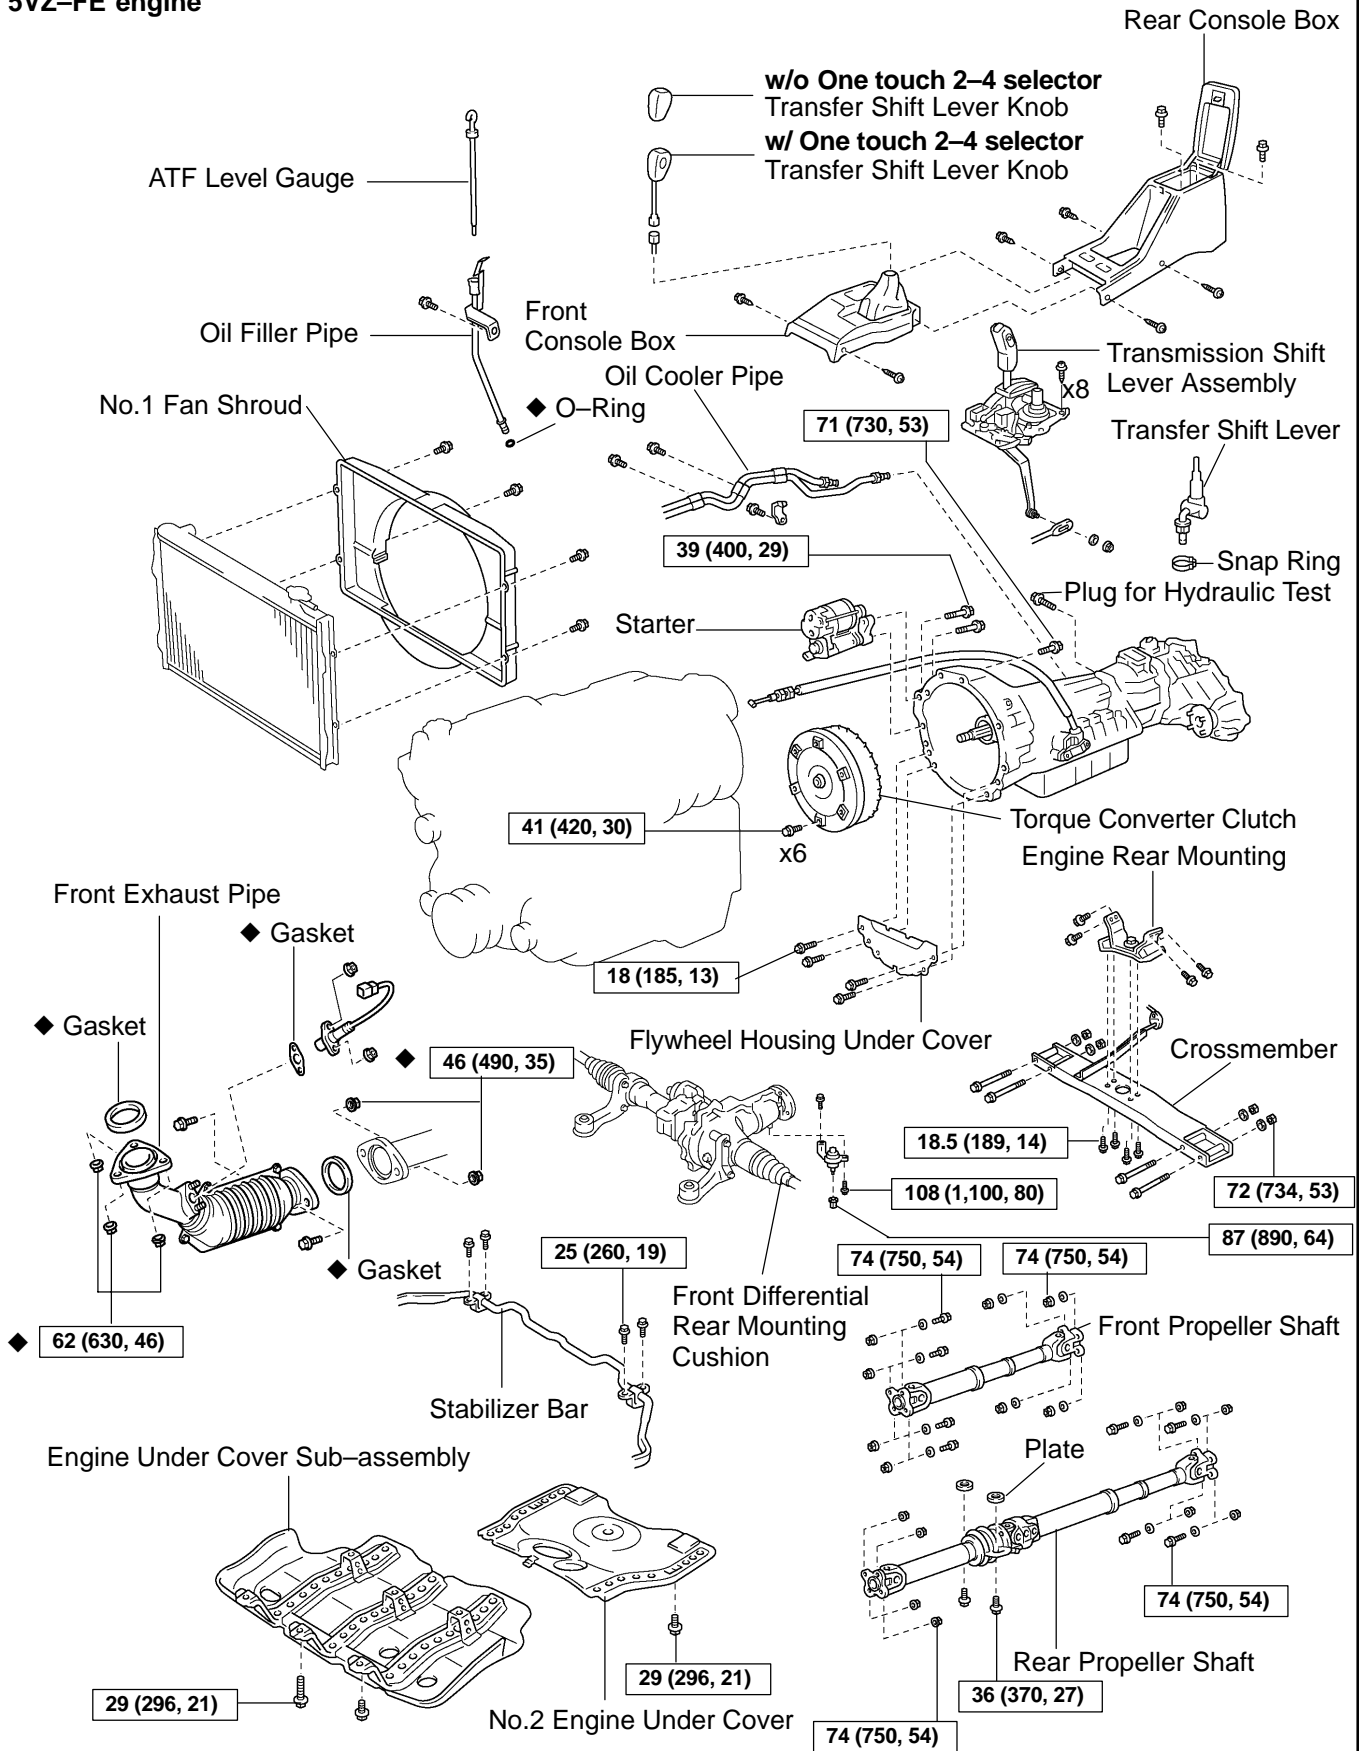

AUTOMATIC TRANSMISSION UNIT (A340F) COMPONENTS

AT014-07

D11871

5VZ-FE engine

N·m (kgf·cm, ft·lbf) : Specified torque

◆ Non-reusable part

D11873