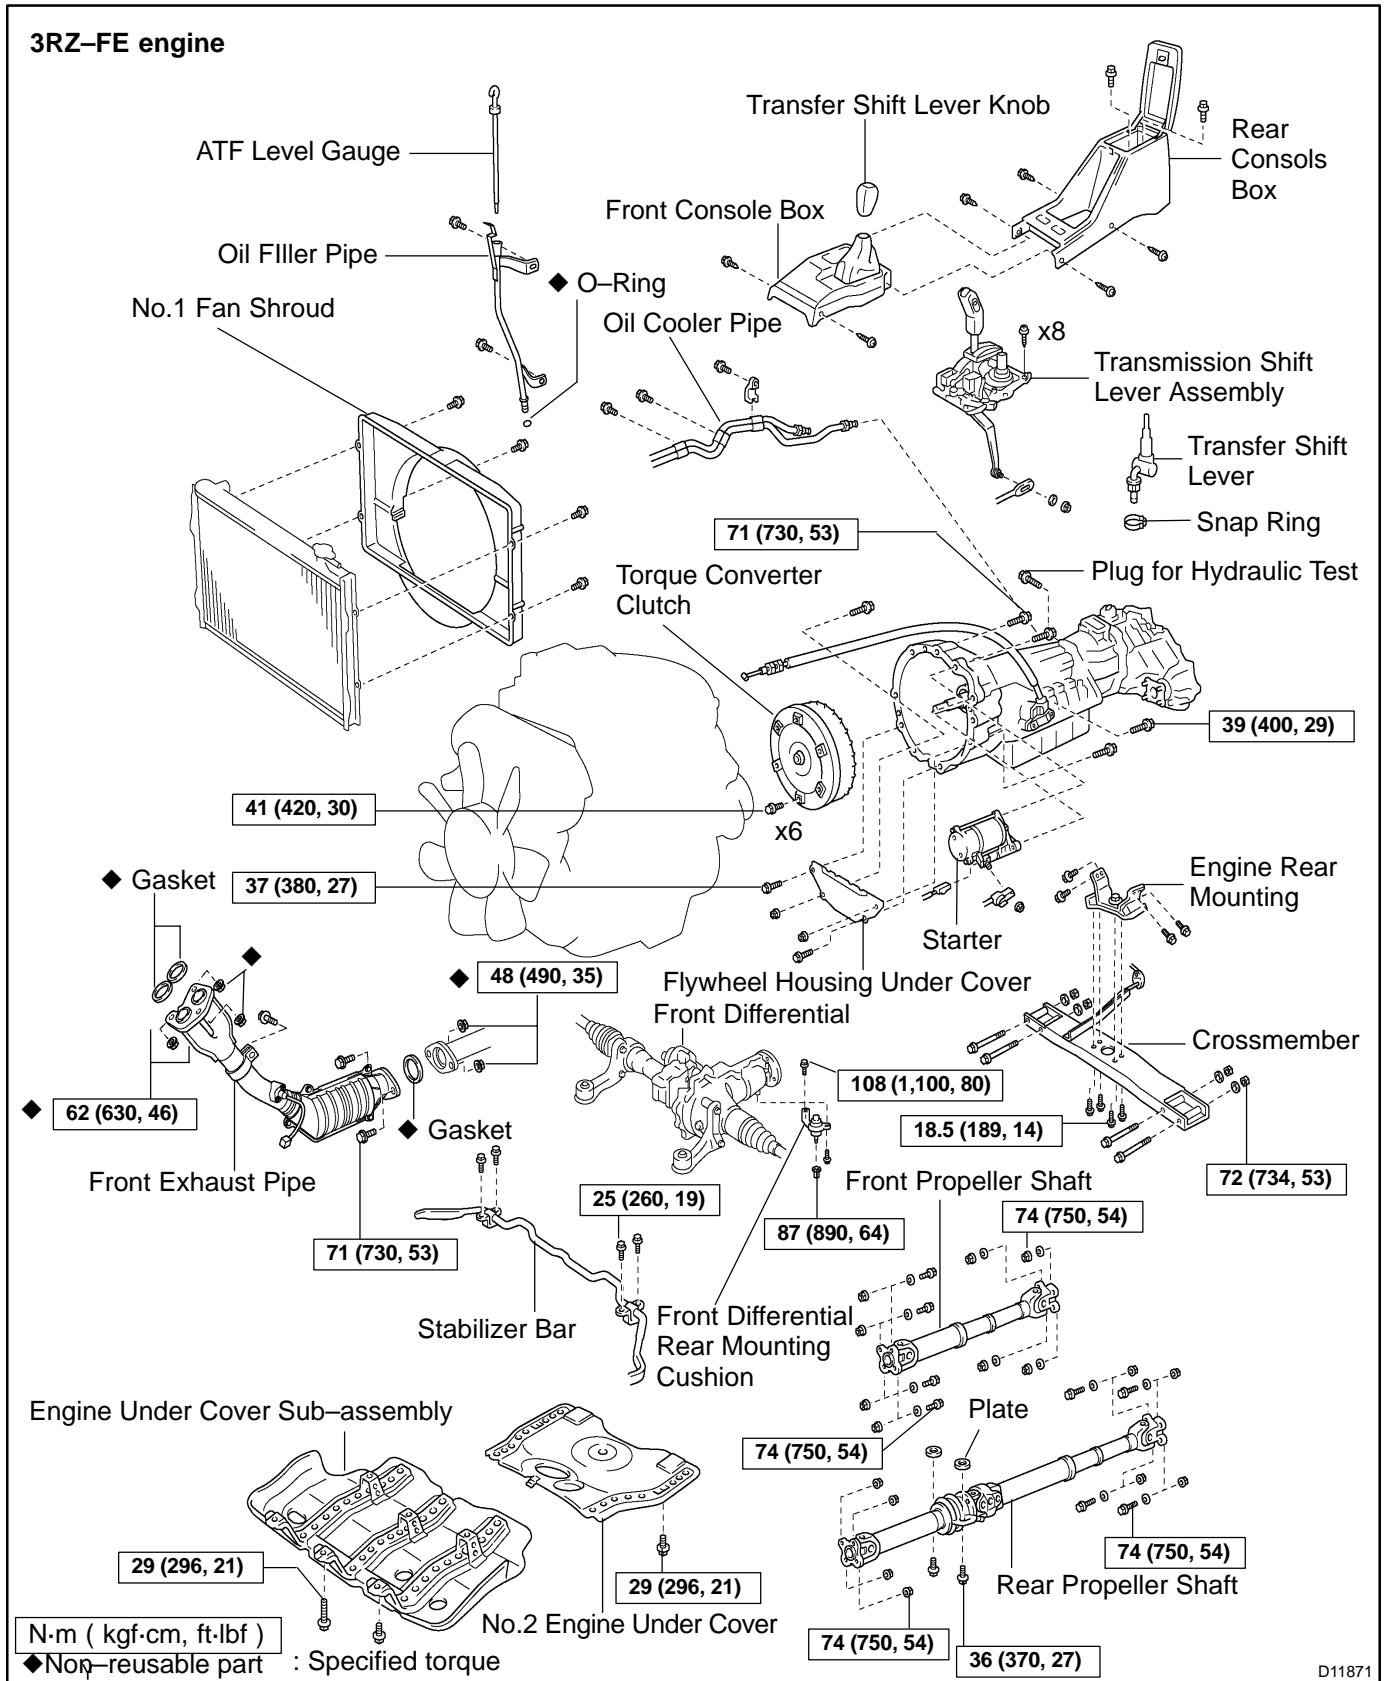

AUTOMATIC TRANSMISSION UNIT (A340F) COMPONENTS

AT014-07

D11871

5VZ-FE engine

N·m (kgf·cm, ft·lbf) : Specified torque

◆ Non-reusable part

D11873