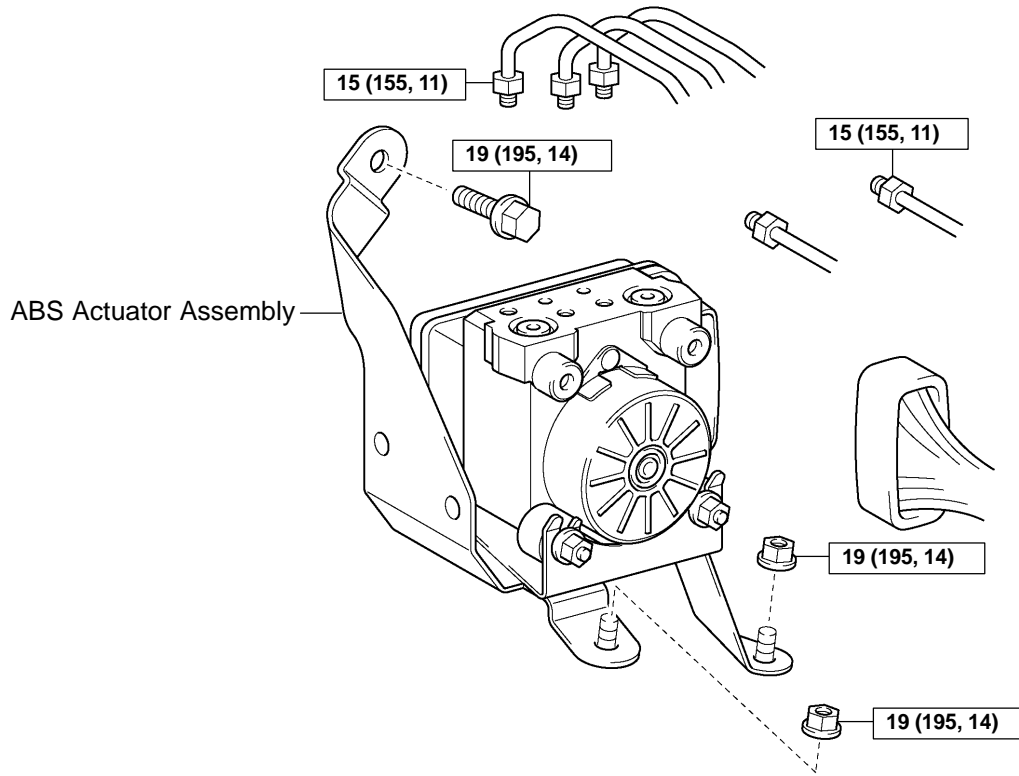

ABS ACTUATOR COMPONENTS

BR05P-04

γ N·m (kgf·cm, ft·lbf) : Specified torque

F17459