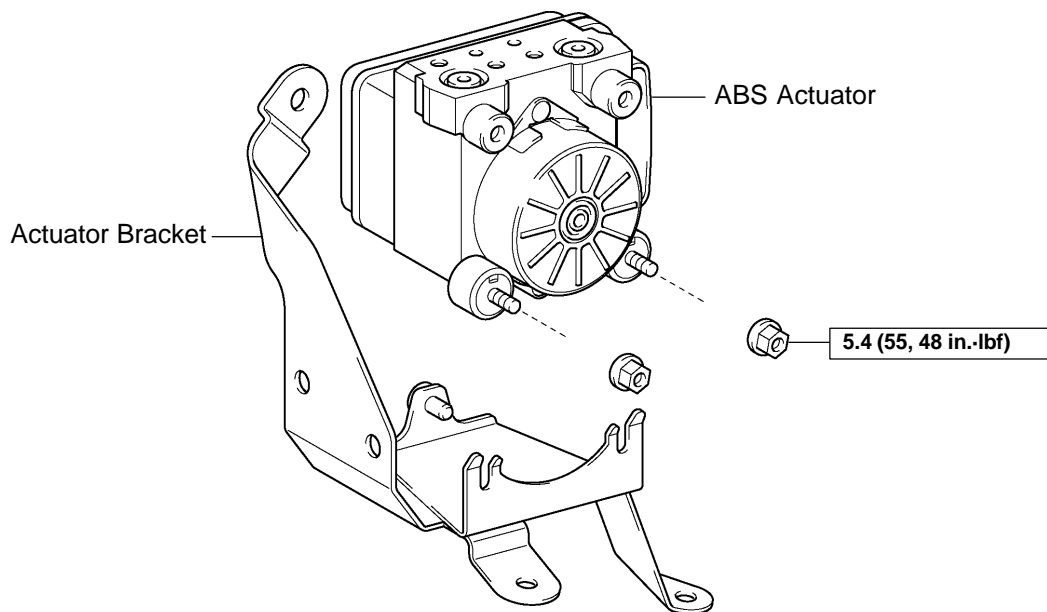

ABS ACTUATOR COMPONENTS

BR05P-04

γ N·m (kgf·cm, ft·lbf) : Specified torque

F17459