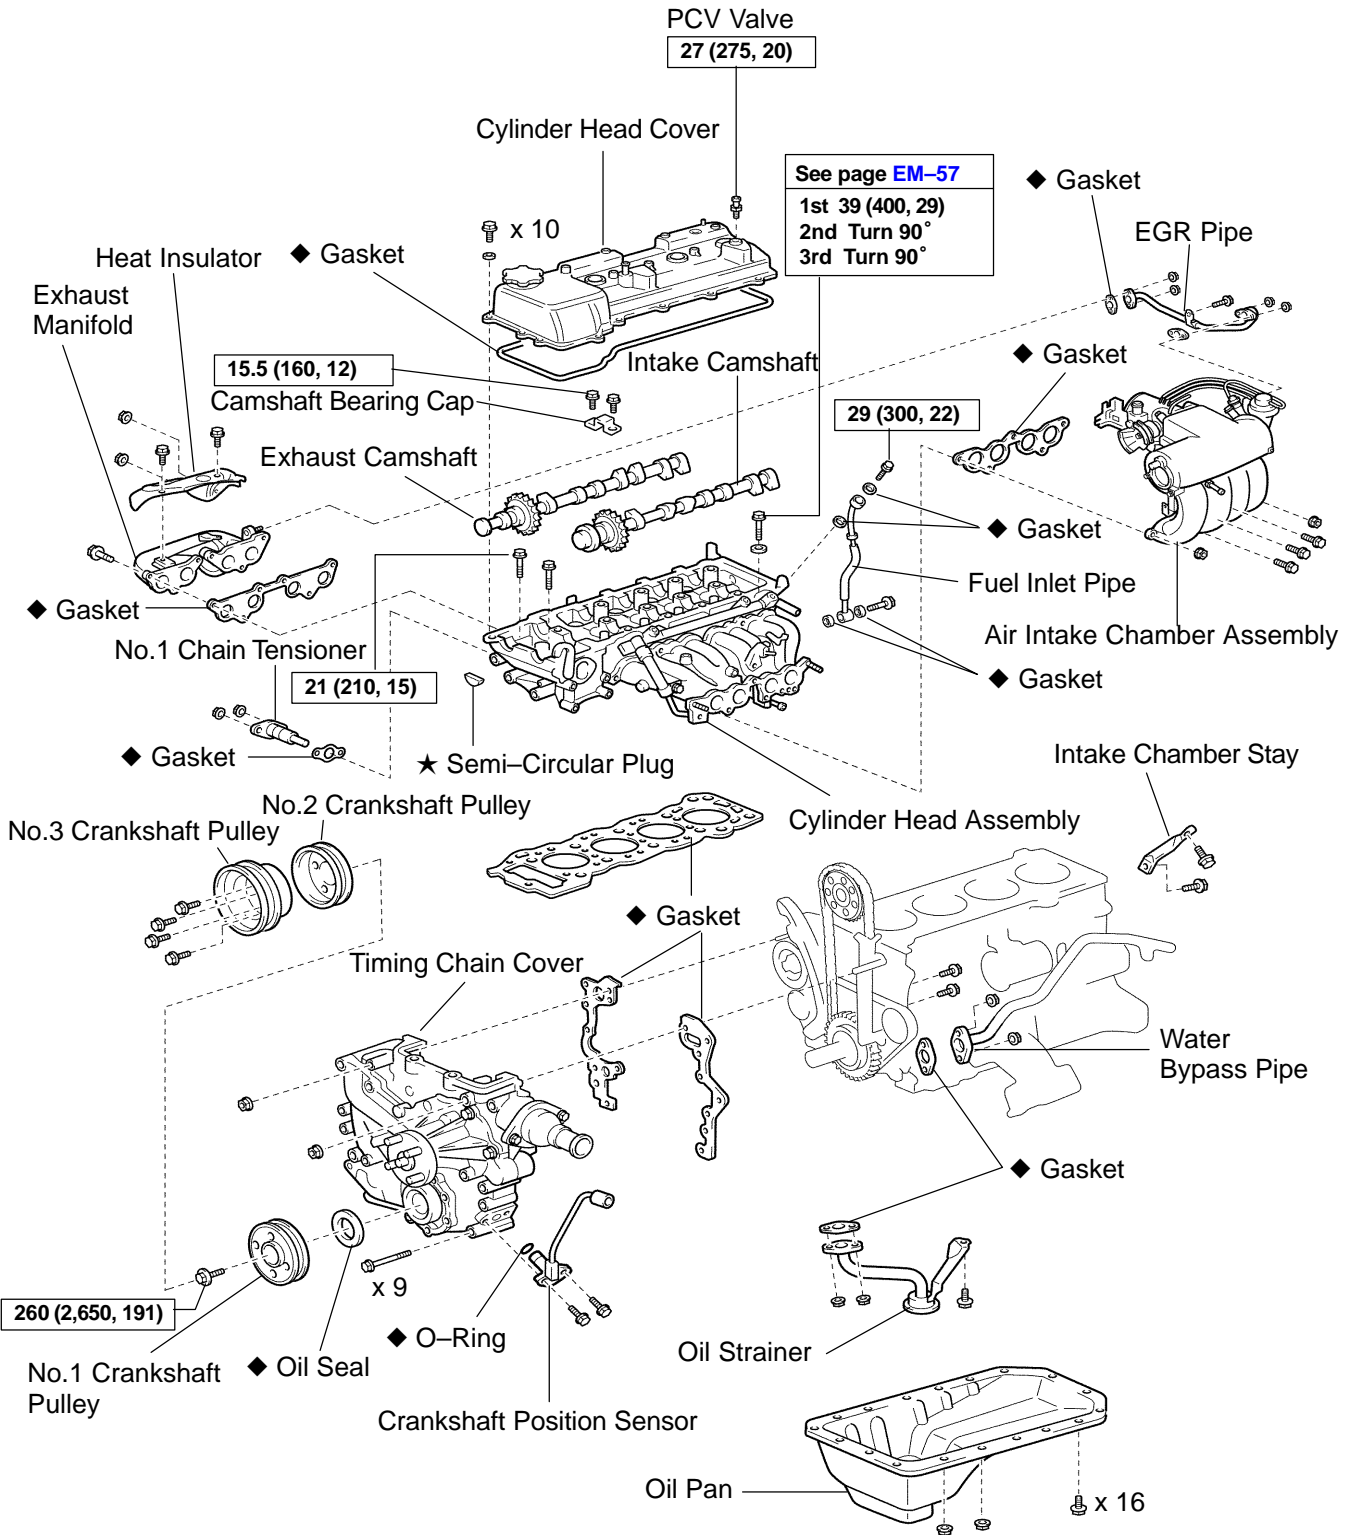

TIMING CHAIN COMPONENTS

EM1MW-02

B13552

A11840

for 3RZ-FE

^P N·m (kgf·cm,ft·lbf) : Specified torque

◆ Non-reusable part

★ Precoated part

B13553