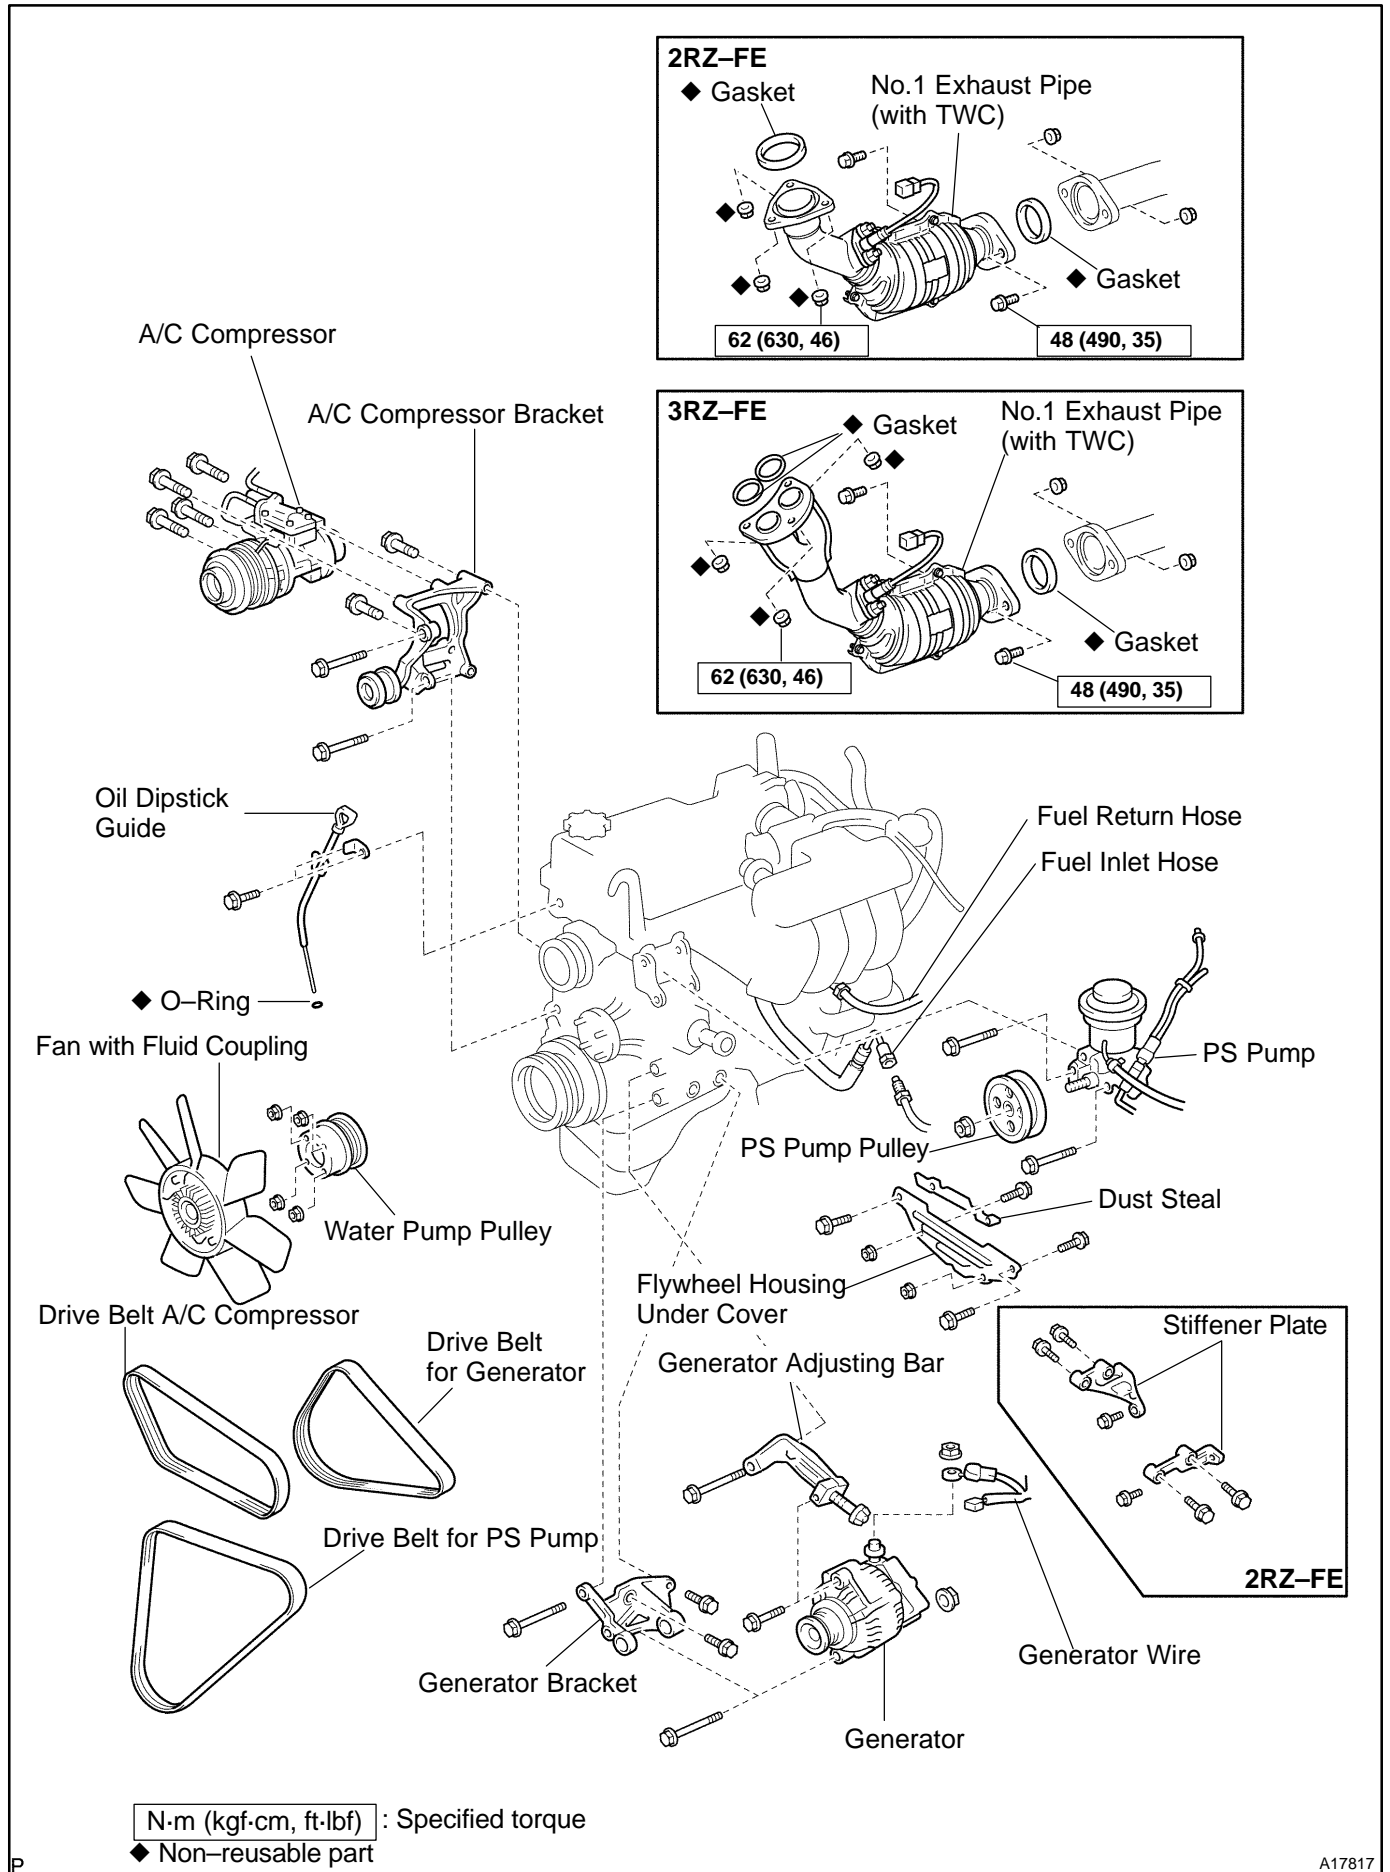

TIMING CHAIN COMPONENTS

EM1MW-02

B13552

A11840

for 3RZ-FE

^P N·m (kgf·cm,ft·lbf) : Specified torque

◆ Non-reusable part

★ Precoated part

B13553